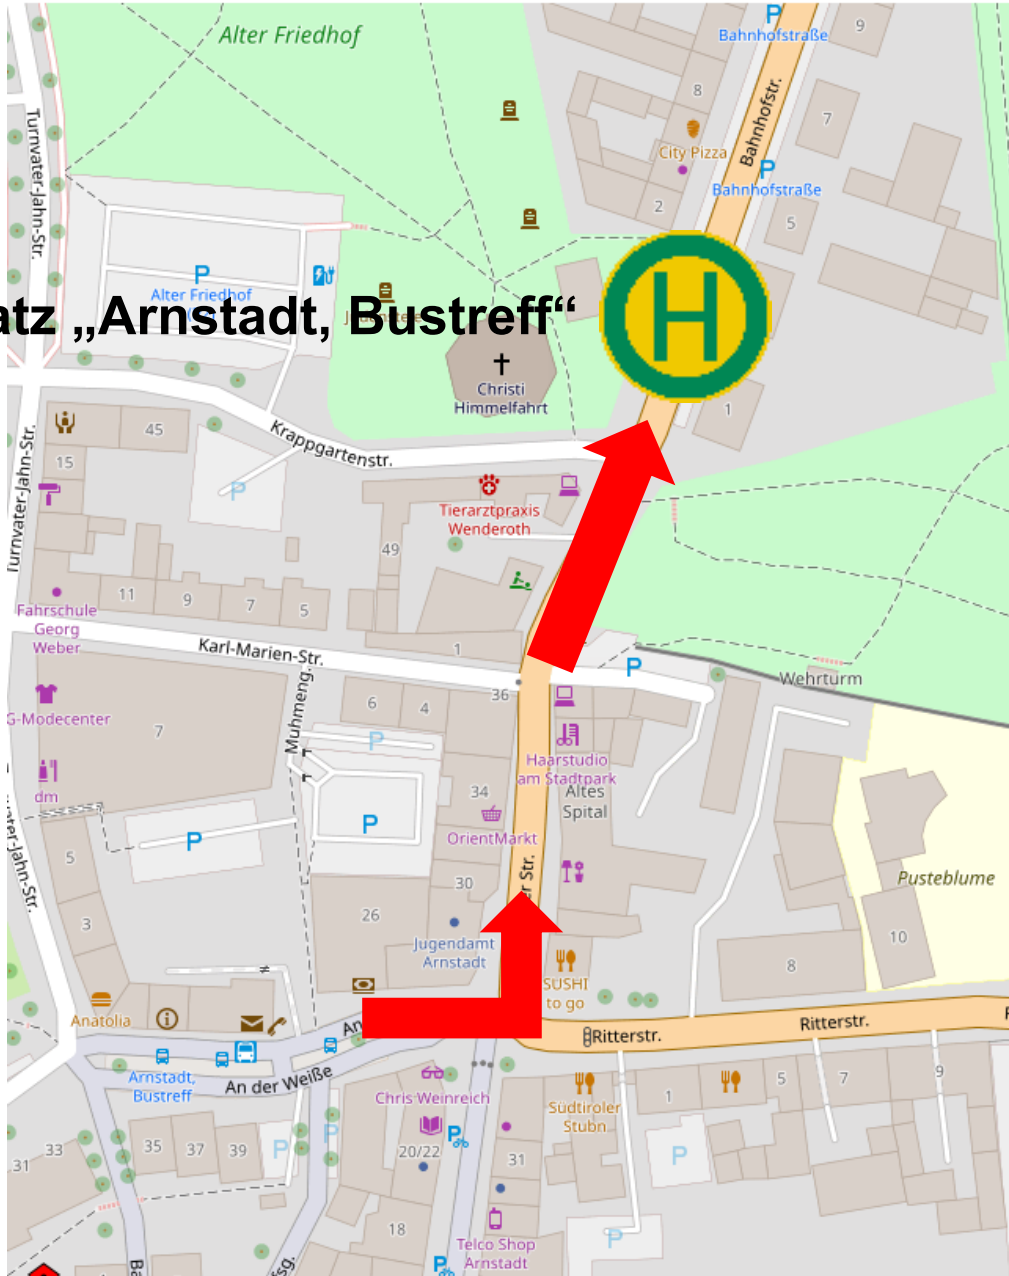

Werte Fahrgäste,

aufgrund des Stadtfestes und Bauarbeiten, kann diese Haltestelle **ab 06.09.2024** nicht bedient werden. Bitte nutzen Sie als Ersatz die Haltestellen in der Bahnhofstraße.

Fahrplanauskunft

WEGBESCHREIBUNG

Ersatz „Arnstadt, Bustreff“

Zusätzlich wird für die Linie 1 in der Turnvater-Jahn-Straße auf der Seite von DM / REWE je eine Ersatzhaltestelle eingerichtet.

Fahrplanauskunft

Ersatz „Arnstadt, Turnvater-Jahn-Straße“