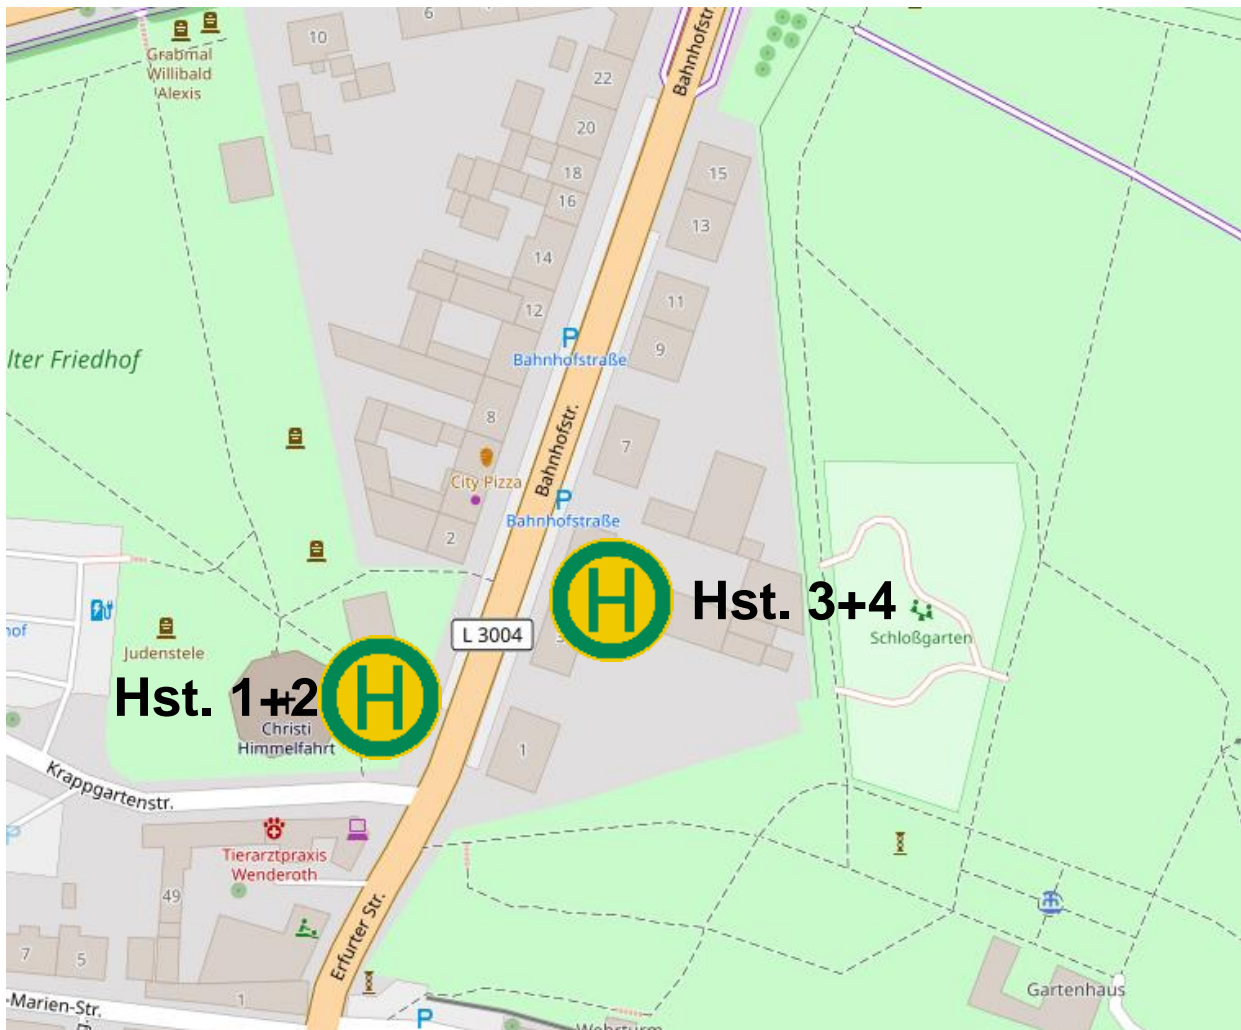

Werte Fahrgäste,

aufgrund des Stadtfestes und Bauarbeiten, kann diese Haltestelle **ab 06.09.2024** nicht bedient werden. Bitte nutzen Sie als Ersatz die Haltestellen in der Bahnhofstraße.

Fahrplanauskunft

WEGBESCHREIBUNG

Ersatz „Arnstadt, Bustreff“

Zusätzlich wird für die Linie 1 in der Turnvater-Jahn-Straße auf der Seite von DM / REWE je eine Ersatzhaltestelle eingerichtet.

Fahrplanauskunft

Ersatz „Arnstadt, Turnvater-Jahn-Straße“