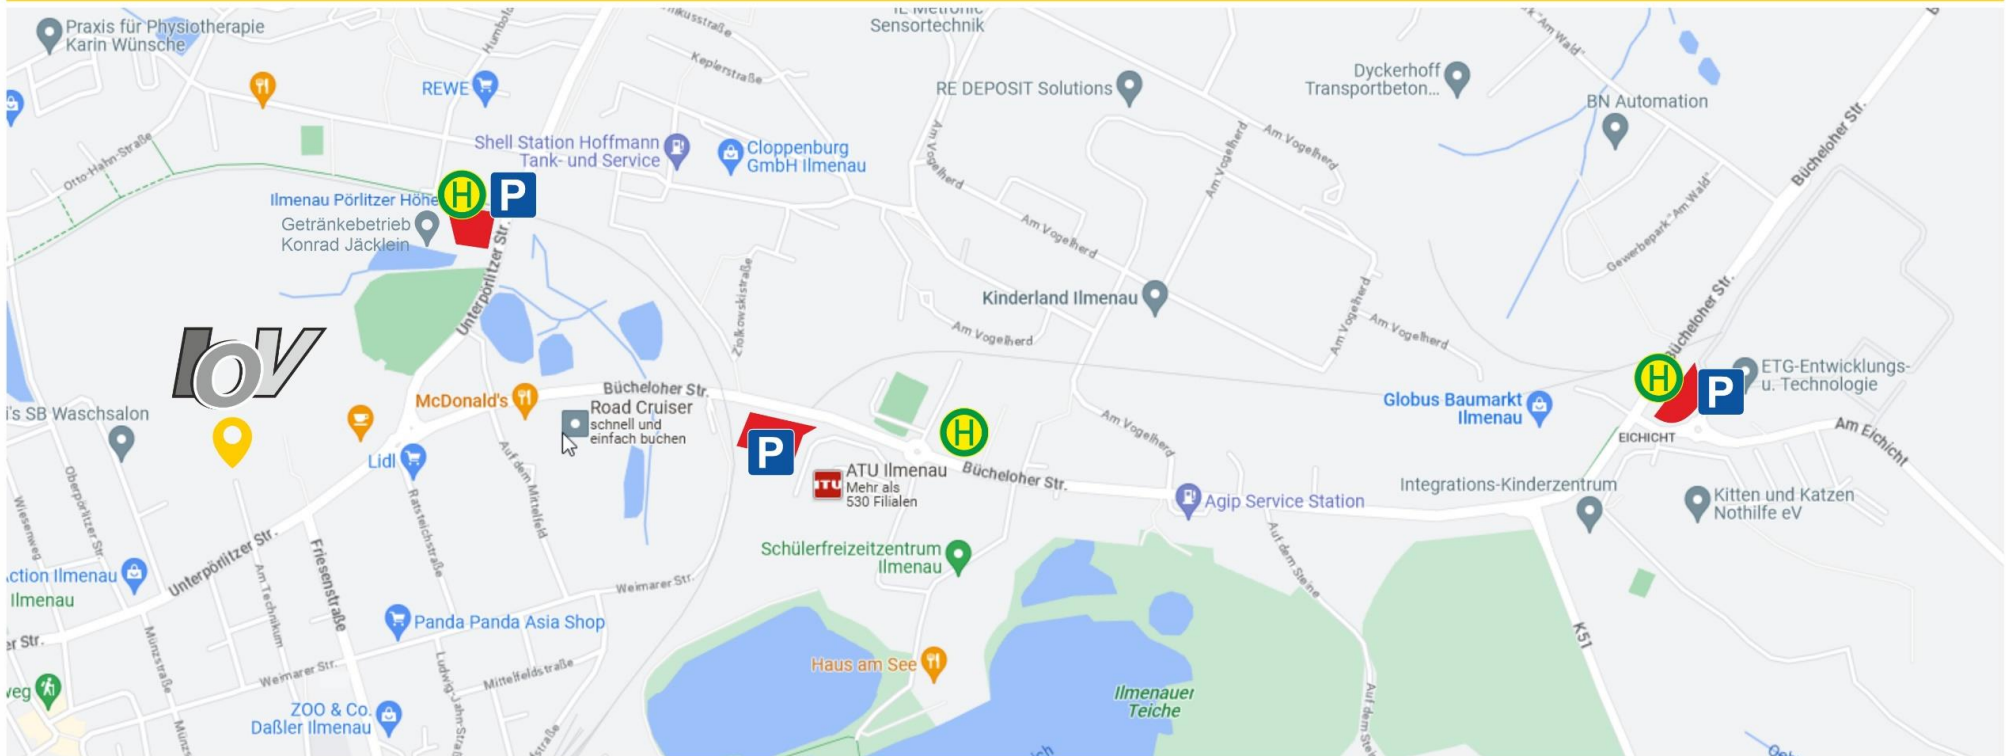

# Tag der OffenenTür

zur Jubiläumsveranstaltung am 01.07.2023

### Park & Ride Parkplätze und Haltestellen in Ilmenau

Omnibusverkehr GmbH Ilmenau

Parkplatz

Bushaltestelle

#### Parkplatz

P+R Ilmenau, Eichicht

P+R Ilmenau, Roter Platz

P+R Ilmenau, Dekra Parkplatz

#### Haltestelle

Bushaltestelle Eichicht

Bushaltestelle Ziolkowskistraße

Ersatzhaltestelle vor dem Kreisel  
(Fahrtrichtung Innenstadt)

[www.iov-ilmenau.de](http://www.iov-ilmenau.de)