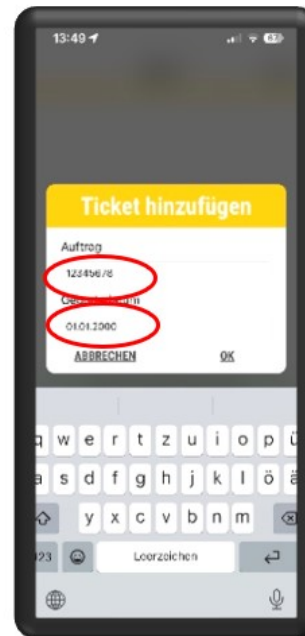

Appstart

Ticket hinzufügen

Daten eingeben

Ticket importiert

Ticketanzeige